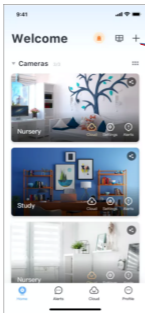

Ajouter une caméra

Appuyez sur + pour ajouter une caméra, puis sur WiFi connection, et lorsque vous entendez un double son, appuyez sur I heard the sequence.

Si ce n'est pas le cas, appuyez sur le bouton Reset du produit pendant 5 secondes.