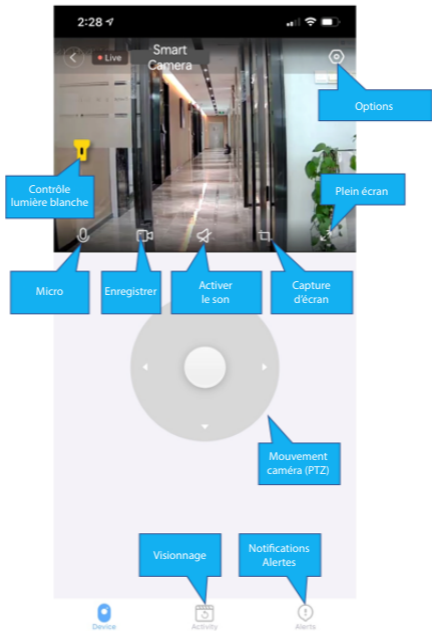

Connectez-vous au réseau WiFi et placez la caméra près du routeur. Scannez le code QR qui apparaît avec la caméra, et appuyez sur Next lorsqu'un son se fait entendre.