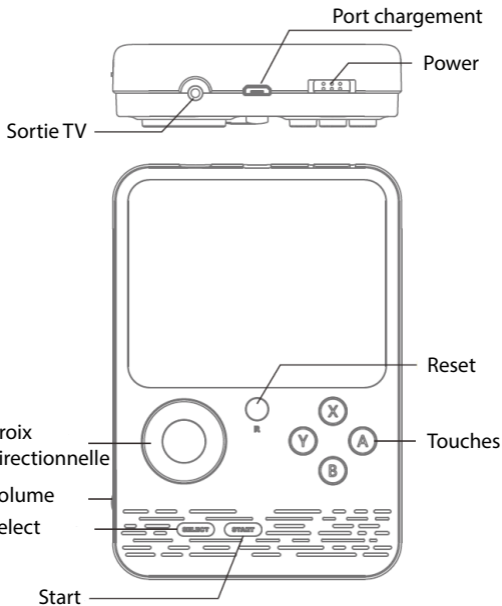

UTILISATION DU PRODUIT