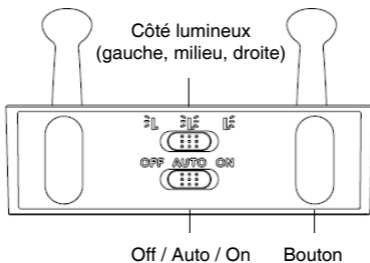

UTILISATION DU PRODUIT